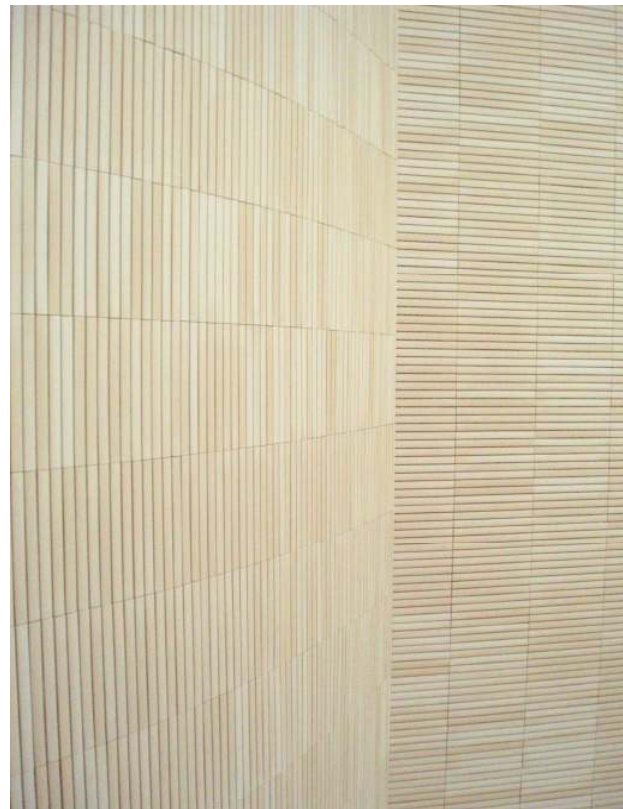

商品名:スレンダー SL-1

土の素材感を生かした、
ハーフポーターサイズのタイル。

**商品名：レジーア
RET-111**

表面を引っかいたような、スクラッチ状の面状を持った100角タイル レジーア。

スクラッチの方向を縦と横の交互で張ってます。

光線の当たりかたによって1色でありながらも市松模様に見えます。

商品名：バチェスタ
BAK-433

柔らかな風合いのボーダータイルです。