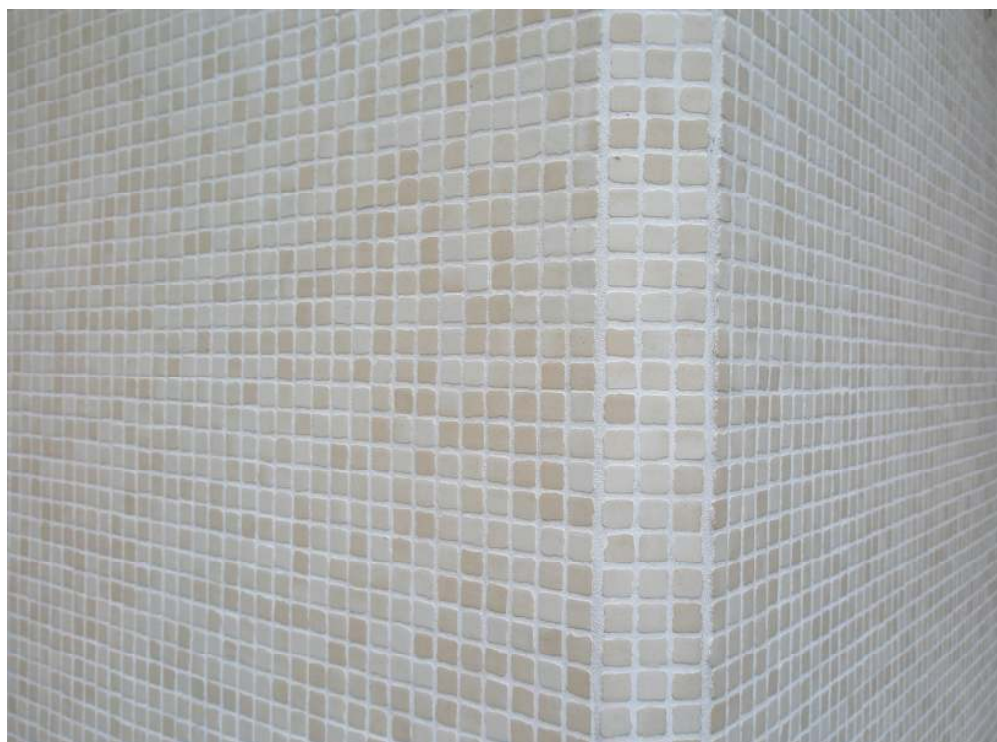

商品名:アルターナ
AT-1(25角)

風化した柔らかな表情が、
やすらぎと楽しさを演出します。

商品名:レジーア(25角)
REG-212

煌びやかな輝きと
変化に富む岩面状を
併せ持ったタイルです。

光線によって
輝く様が良い……

店舗などを中心に
多く使っていただいています。

岩面の他に
フラット面もあります。

商品名:スレンダー
※特注色

土にこだわった本物タイル。
あたたかく、深みのある素材感と
軽快なハーフボーダーの形状が、
高次元で融合した、人気タイル。

★施工例の写真をぜひお送り下さい。

ご応募いただいた方には、
もれなく、ビール券等の粗品を
贈らせていただいております。

<http://www.tn-corporation.com>