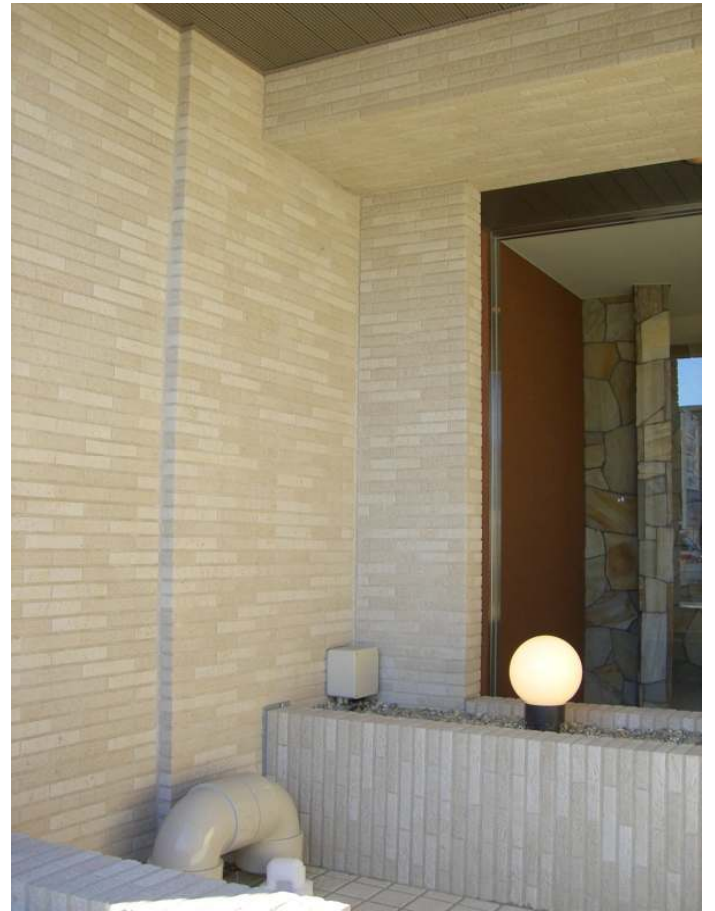

TNB/Y-101

★施工例の写真をぜひお送り下さい。

ご応募いただいた方には、
もれなく、ビール券等の粗品を
贈らせていただいております。

<http://www.tn-corporation.com>