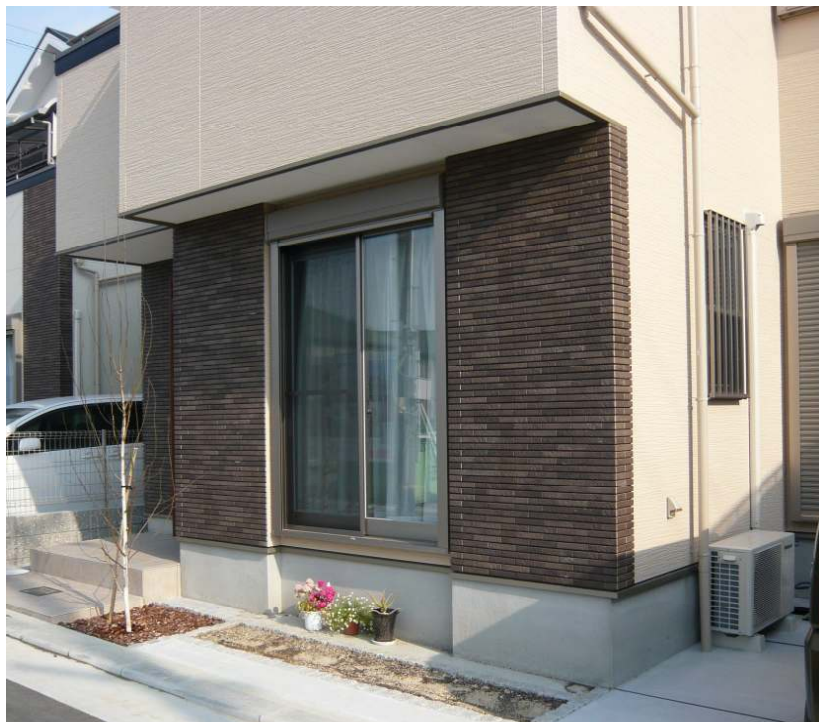

TNボーダー TypeY(窯変調) 特集

商品名: TNボーダー TypeY(窯変調) TNB/Y-103

窯変調の味わい深い色あいと土物風の質感が魅力です。

TNB/Y-105

TNB/Y-102

TNB/Y-105

TNB/Y-102

TNB/Y-105