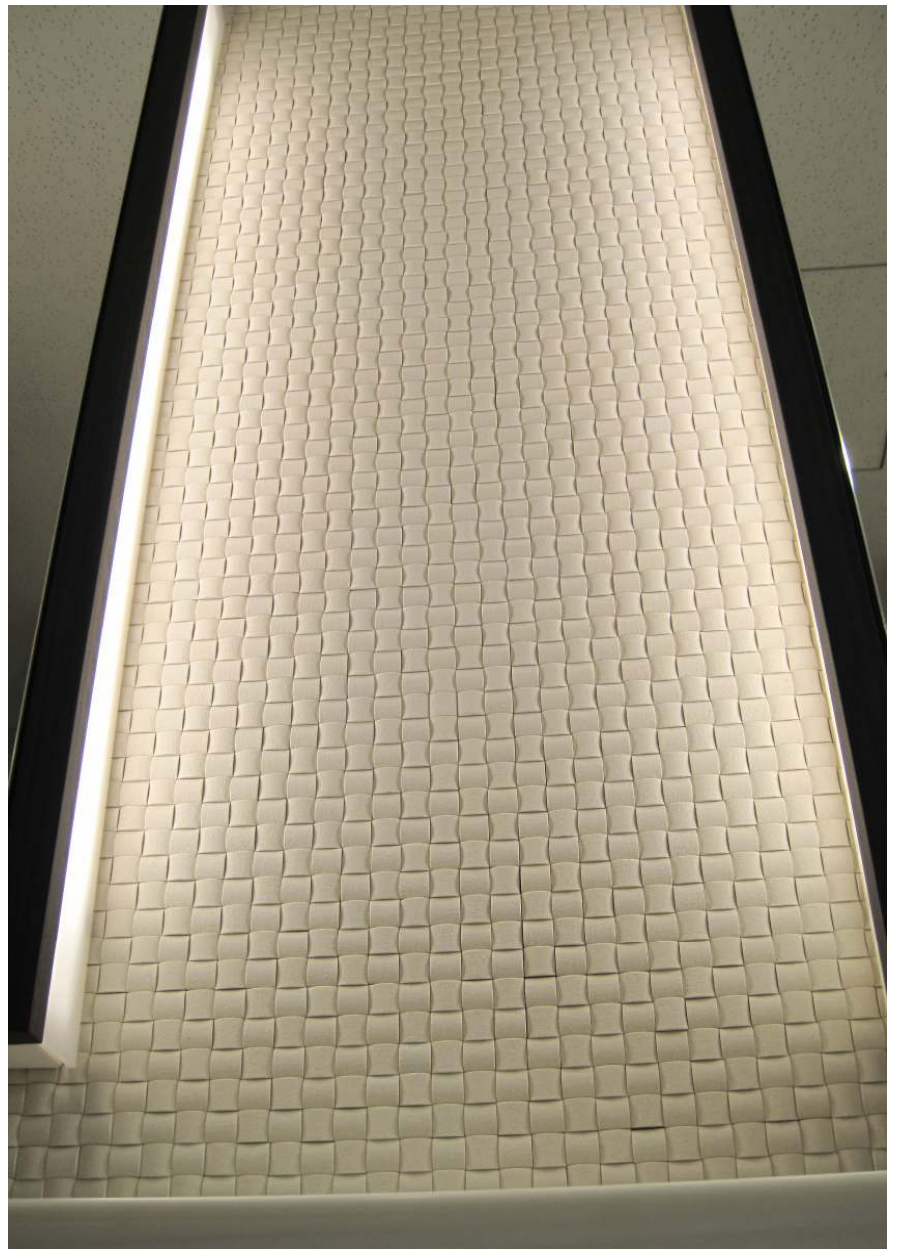

商品名: モーダ・ラウンド  
MDR-321

独特のラウンド形状によって、  
やわらかな光の陰影が現れます。

照明効果を活用すると、  
壁面がひきたちます。

商品名：ポイント・ボーダー  
POA-341

あたたかみのある素材感と  
陰影の美しさ・面白さから  
最近、人気のタイルです。

★施工例の写真をぜひお送り下さい。

ご応募いただいた方には、  
もれなく、ビール券等の粗品を  
贈らせていただいております。