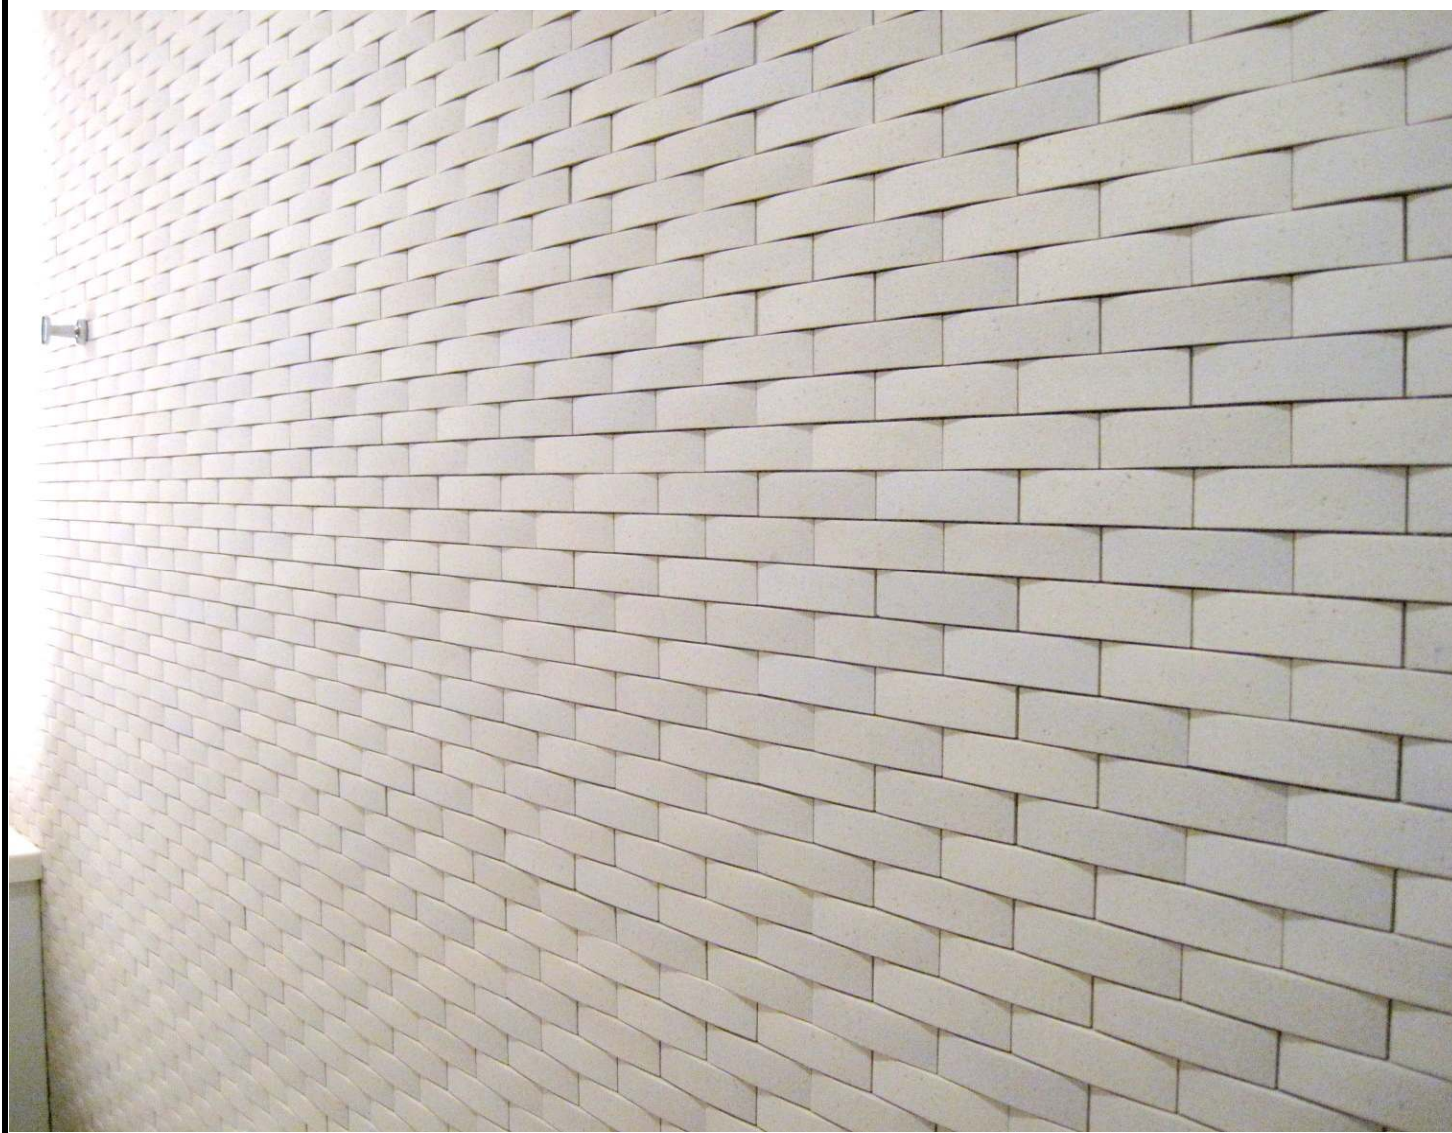

商品名: モーダ・ラウンド  
MDR-321

独特のラウンド形状によって、  
やわらかな光の陰影が現れます。

照明効果を活用すると、  
壁面がひきたちます。

商品名：ポイント・ボーダー  
POA-341

あたたかみのある素材感と  
陰影の美しさ・面白さから  
最近、人気のタイルです。

★施工例の写真をぜひお送り下さい。

ご応募いただいた方には、  
もれなく、ビール券等の粗品を  
贈らせていただいております。